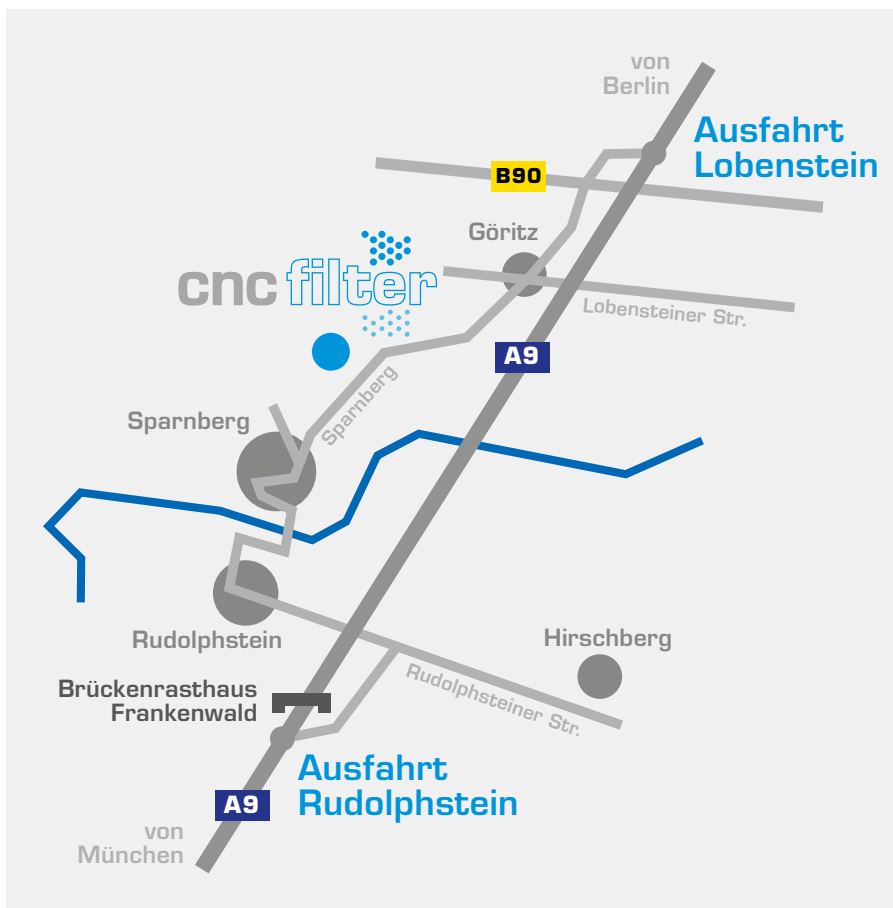

## Anfahrtsbeschreibung

überregionaler  
Anfahrtsplan

regionaler Anfahrtsplan

**Achtung:** Anfahrt per LKW nur  
über die Ausfahrt Lobenstein!

**cnc filter** GmbH & Co. KG  
Sparnberg 69  
D-07927 Hirschberg  
Tel 036644-301·0  
Fax 036644-301·29  
info@cnc-filter.de  
www.cnc-filter.de